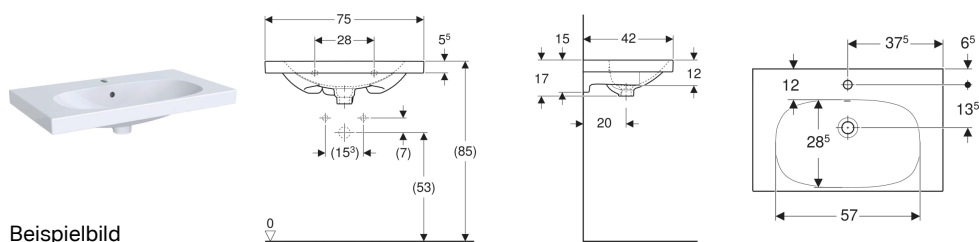

Geberit Acanto Waschtisch verkürzte Ausladung, mit Ablagefläche

Beispielbild

Eigenschaften

- Unterbaufähig
- Verkürzte Ausladung

- Mit Ablagefläche

Technische Daten

Werkstoff

Sanitärkeramik

Art.-Nr.	Farbe / Oberfläche	Hahnloch	Überlauf	B	Breite Unterschrank	H	T	VE1
500.632.01.2	weiß	mittig	sichtbar	75 cm	74 cm	17 cm	42 cm	1 St.
500.632.01.8	weiß / KeraTect	mittig	sichtbar	75 cm	74 cm	17 cm	42 cm	1 St.
500.633.01.2	weiß	mittig	sichtbar	90 cm	89 cm	17 cm	42 cm	1 St.
500.633.01.8	weiß / KeraTect	mittig	sichtbar	90 cm	89 cm	17 cm	42 cm	1 St.
500.634.01.2	weiß	ohne	sichtbar	90 cm	89 cm	17 cm	42 cm	1 St.
500.634.01.8	weiß / KeraTect	ohne	sichtbar	90 cm	89 cm	17 cm	42 cm	1 St.

Zubehör

- Geberit Tauchrohrgeruchsverschluss für Waschbecken, Abgang horizontal
- Geberit Waschbeckenablauf Raumsparmodell, schmale Ausführung, mit Außenventilstopfen mit Druckbetätigung
- Geberit Waschbeckenablauf Raumsparmodell, schmale Ausführung, mit Außenventilstopfen mit Hebelbetätigung
- Geberit Waschbeckenablauf Raumsparmodell, schmale Ausführung, mit freiem Auslauf und Ventilabdeckung